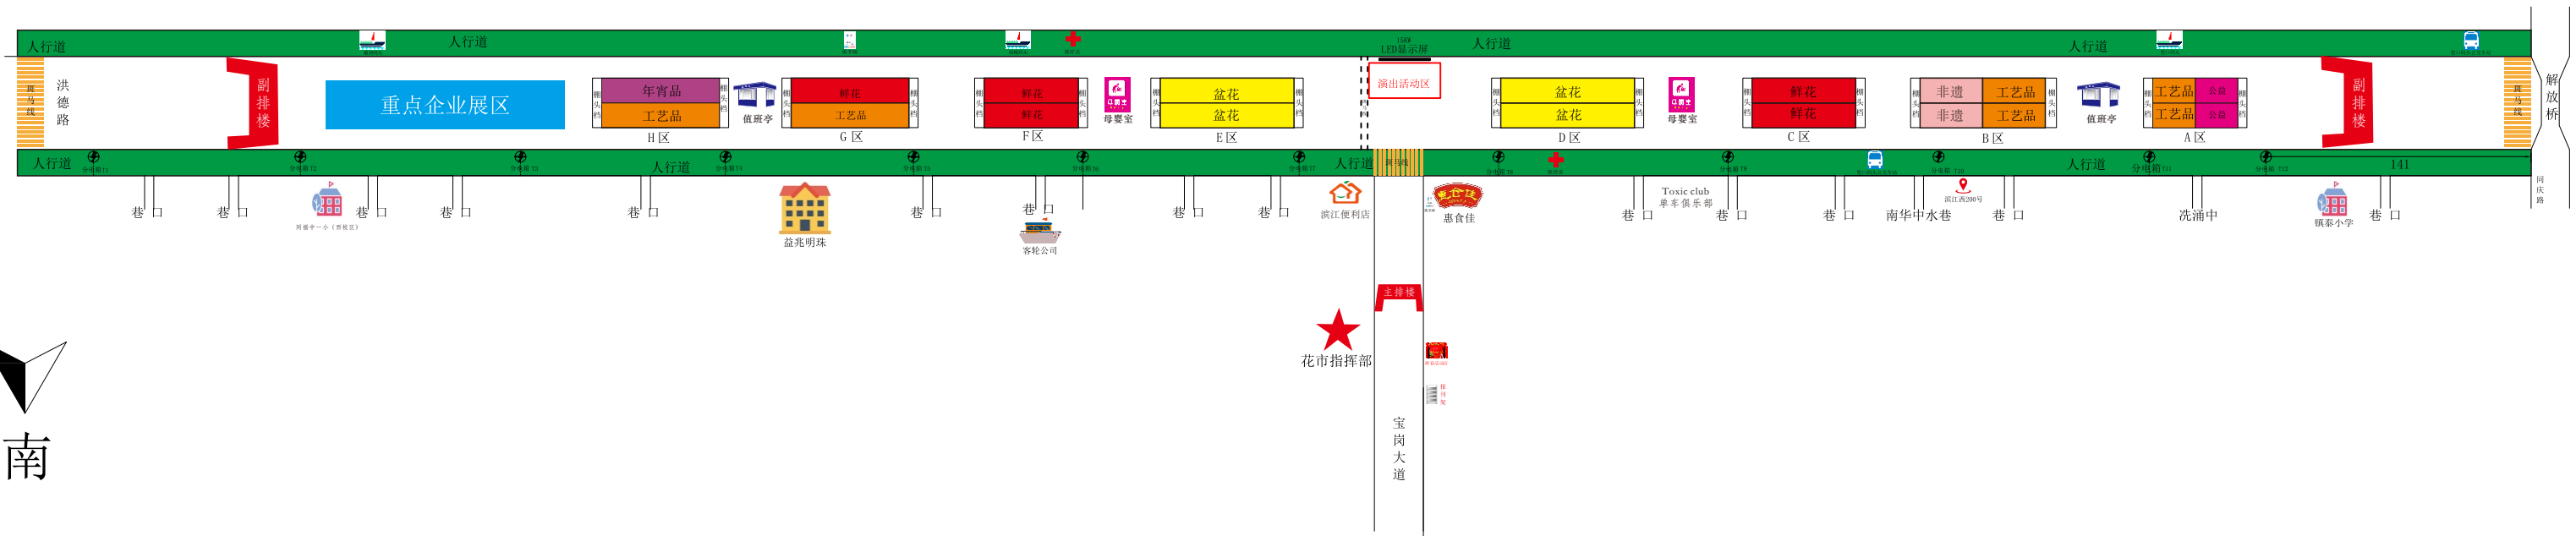

2024年海珠区迎春花市平面设置图

珠江

珠江

- 重点企业展区
- 年宵品
- 工艺品
- 鲜花
- 盆花
- 公益
- 非遗
- 花市指挥部
- 码头
- 洗手间
- 医疗点
- 码头公交站
- 值班亭
- 母婴室